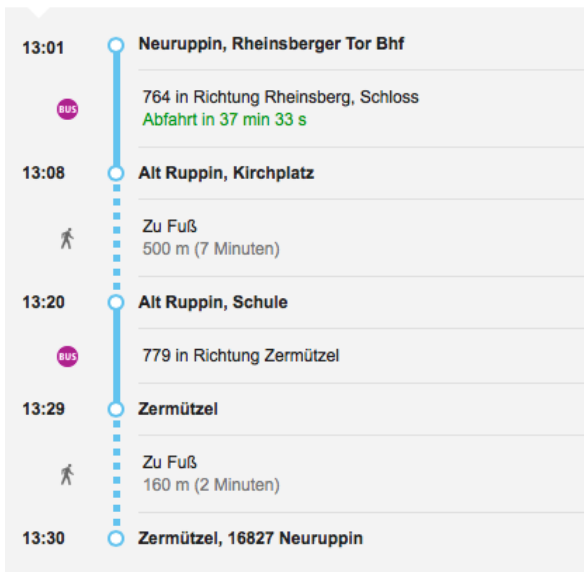

## Busverbindung Neuruppin Rheinsberger Tor nach Zermützel

13:01 - 13:30    

13:01 ab Neuruppin, Rheinsberger Tor Bhf

16:01 - 16:30    

16:01 ab Neuruppin, Rheinsberger Tor Bhf

## Busverbindung Zermützel nach Neuruppin Rheinsberger Tor

13:27 - 14:18    

13:30 ab Zermützel

14:27 - 15:18    

14:30 ab Zermützel

16:27 - 16:52  

16:30 ab Zermützel