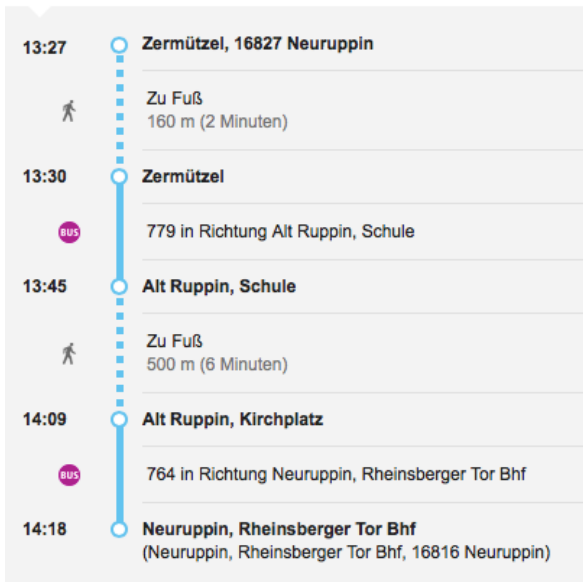

## Busverbindung Neuruppin Rheinsberger Tor nach Zermützel

13:01 - 13:30    

13:01 ab Neuruppin, Rheinsberger Tor Bhf

16:01 - 16:30    

16:01 ab Neuruppin, Rheinsberger Tor Bhf

## Busverbindung Zermützel nach Neuruppin Rheinsberger Tor

13:27 - 14:18    

13:30 ab Zermützel

14:27 - 15:18    

14:30 ab Zermützel

16:27 - 16:52  

16:30 ab Zermützel