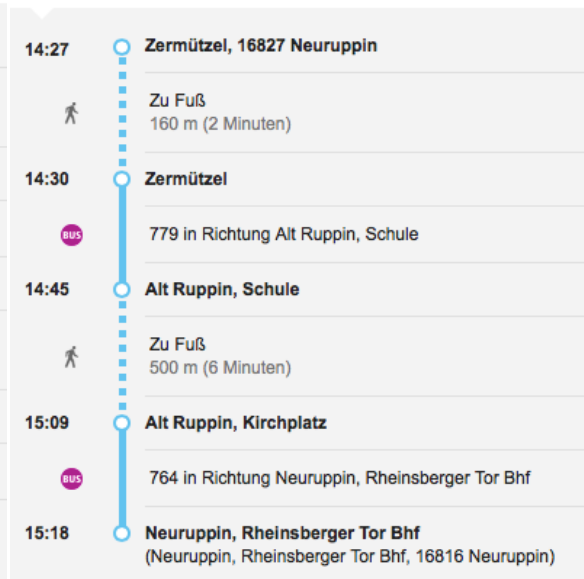

## Busverbindung Neuruppin Rheinsberger Tor nach Zermützel

13:01 - 13:30    

13:01 ab Neuruppin, Rheinsberger Tor Bhf

16:01 - 16:30    

16:01 ab Neuruppin, Rheinsberger Tor Bhf

## Busverbindung Zermützel nach Neuruppin Rheinsberger Tor

13:27 - 14:18    

13:30 ab Zermützel

14:27 - 15:18    

14:30 ab Zermützel

16:27 - 16:52  

16:30 ab Zermützel