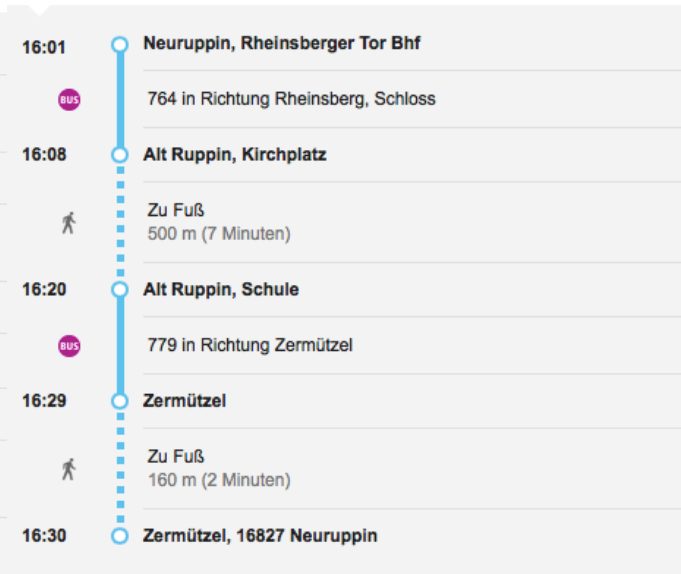

## Busverbindung Neuruppin Rheinsberger Tor nach Zermützel

13:01 - 13:30    

13:01 ab Neuruppin, Rheinsberger Tor Bhf

16:01 - 16:30    

16:01 ab Neuruppin, Rheinsberger Tor Bhf

## Busverbindung Zermützel nach Neuruppin Rheinsberger Tor

13:27 - 14:18    

13:30 ab Zermützel

14:27 - 15:18    

14:30 ab Zermützel

16:27 - 16:52  

16:30 ab Zermützel